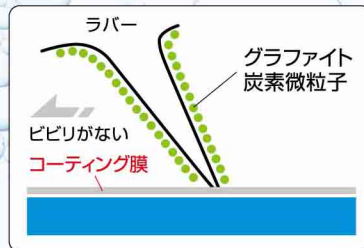

■ ビビリを抑えた静かな作動音

炭素微粒子の効果で、降り始めや小雨時の不快なビビリ音を抑え、静かな作動音を実現します。