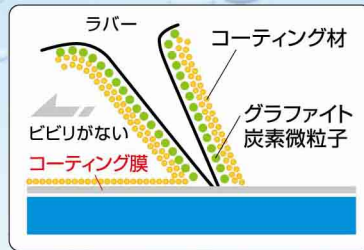

ワイパーだけで簡単に驚異の撥水効果をすばやく実現!!

■ 乾拭き約5分で超スピード撥水

トリプルコーティング採用により、ワイパー作動後、乾拭きわずか5分程度で均一な撥水コーティング被膜を形成。今までの撥水系ワイパーでは不可能だった、雨粒を水玉に変える超スピード撥水コーティングをワイパーだけで実現しました。

■ 汚れを低減し、クリアな視界を確保

水垢、虫垢、泥、被膜等の不快な汚れを低減し、クリアで快適な視界を確保。また白膜防止剤を採用することで、撥水コーティング剤にありがちな白膜の発生を最低限に抑えます。

撥水効果の比較イメージ

撥水ワイパー 従来のワイパー

■ 静かでスムーズ

摩擦抵抗を大幅に減少させる炭素微粒子を施したグラファイトを配合することで、ビビリを抑えて静かでスムーズな払拭を実現。コーティング車のコーティング被膜も痛めません。

■ コーティング剤や撥水剤との併用でさらにパワーアップ

ガラスコーティング剤・ウォッシャー液タイプ撥水剤との併用で、さらに優れた払拭性と撥水性を発揮します。
※油膜取り等、洗浄効果のあるウォッシャー液だと撥水効果が弱まる恐れがあります。

■ 要項表

取付形状		
Uクリップ		
品番	サイズ	JANコード
MS30	300m/m	4995497 43430 7
MS35	350m/m	4995497 43635 6
MS37	375m/m	4995497 43737 7
MS40	400m/m	4995497 43840 4
MS42	425m/m	4995497 43942 5
MS45	450m/m	4995497 43045 3
MS47	475m/m	4995497 43147 4
MS50	500m/m	4995497 43250 1
MS52	525m/m	4995497 43352 2
MS55	550m/m	4995497 43455 0
MS60	600m/m	4995497 43560 1
MS65	650m/m	4995497 43665 3