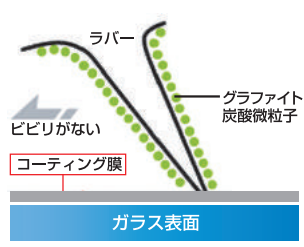

ワイパーの交換時期の症状

NEW!

スタイリッシュエアロフレーム採用 リセントアロー

よりクリアな視界を実現した
次世代ワイパー!!

要項表

取付形状 Uクリップ			
品番	サイズ	品番	サイズ
G35-D	350mm	G50-D	500mm
G40-D	400mm	G55-D	550mm
G42-D	425mm	G60-D	600mm
G45-D	450mm	G65-D	650mm
G47-D	475mm	G70-D	700mm

取付
簡単!!

撥水シリーズ

ワイパーだけで簡単に
驚異の撥水効果をすばやく実現!!

要項表

取付形状 Uクリップ	
品番	サイズ
MS30	300mm
MS35	350mm
MS37	375mm
MS40	400mm
MS42	425mm
MS45	450mm
MS47	475mm
MS50	500mm
MS52	525mm
MS55	550mm
MS60	600mm
MS65	650mm

グラファイトシリーズ

グラファイトコーティングラバーが
実現した滑らか高性能ワイパー!!

スタンダードタイプ

より払拭性能の高い高性能グラファイト

要項表

取付形状 Uクリップ	
品番	サイズ
G30-V	300mm
G32-V	325mm
G35-V	350mm
G37-V	375mm
G40-V	400mm
G42-V	425mm
G45-V	450mm
G47-V	475mm
G50-V	500mm
G52-V	525mm
G55-V	550mm
G60-V	600mm
G65-V	650mm
G70-V	700mm