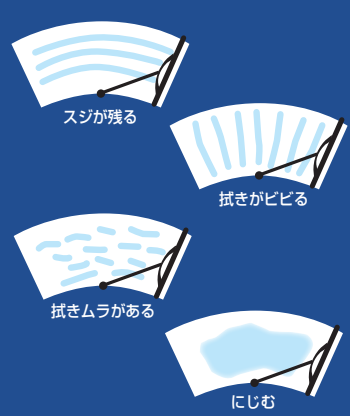

視界超クリア!! ワイパーブレード

雨の日の強い味方!!
視界をクリアに保ち
安心・安全ドライブをサポート!!!

NEW!

スタイリッシュ
エアロブレード採用
クレセントアロー

交換時期は1年に1度が目安です!!

1つでも当てはまれば交換をおススメします!!

痛んだワイパーの症状

- 裂け
- ヒビ割れ
- サビ
- 変形
- 異物付着
- 変色
- 跳ねり
- ビビリ
- ゴムの硬化
- 金属のガタつき

ワイパーの交換時期の症状

NEW!

スタイリッシュエアロフレーム採用 リセントアロー

よりクリアな視界を実現した
次世代ワイパー!!

要項表

取付形状 Uクリップ			
品番	サイズ	品番	サイズ
G35-D	350mm	G50-D	500mm
G40-D	400mm	G55-D	550mm
G42-D	425mm	G60-D	600mm
G45-D	450mm	G65-D	650mm
G47-D	475mm	G70-D	700mm

取付
簡単!!

撥水シリーズ

ワイパーだけで簡単に
驚異の撥水効果をすばやく実現!!

要項表

取付形状 Uクリップ	
品番	サイズ
MS30	300mm
MS35	350mm
MS37	375mm
MS40	400mm
MS42	425mm
MS45	450mm
MS47	475mm
MS50	500mm
MS52	525mm
MS55	550mm
MS60	600mm
MS65	650mm

グラファイトシリーズ

グラファイトコーティングラバーが
実現した滑らか高性能ワイパー!!

スタンダードタイプ

より払拭性能の高い高性能グラファイト

要項表

取付形状 Uクリップ	
品番	サイズ
G30-V	300mm
G32-V	325mm
G35-V	350mm
G37-V	375mm
G40-V	400mm
G42-V	425mm
G45-V	450mm
G47-V	475mm
G50-V	500mm
G52-V	525mm
G55-V	550mm
G60-V	600mm
G65-V	650mm
G70-V	700mm