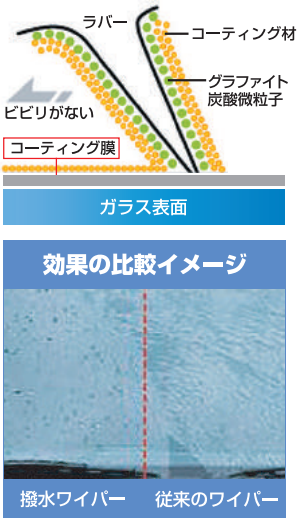

視界超クリア!! ワイパーブレード

雨の日の強い味方!!
視界をクリアに保ち
安心・安全ドライブをサポート!!!

NEW!

スタイリッシュ
エアロブレード採用
クレセントアロー

交換時期は1年に1度が目安です!!

1つでも当てはまれば交換をおススメします!!

痛んだワイパーの症状

- 裂け
- ヒビ割れ
- サビ
- 変形
- 異物付着
- 変色
- 跳ねり
- ビビリ
- ゴムの硬化
- 金属のガタつき

ワイパーの交換時期の症状

NEW!

スタイリッシュエアロフレーム採用 リセントアロー

よりクリアな視界を実現した
次世代ワイパー!!

要項表

取付形状 Uクリップ			
品番	サイズ	品番	サイズ
G35-D	350mm	G50-D	500mm
G40-D	400mm	G55-D	550mm
G42-D	425mm	G60-D	600mm
G45-D	450mm	G65-D	650mm
G47-D	475mm	G70-D	700mm

取付
簡単!!

撥水シリーズ

ワイパーだけで簡単に
驚異の撥水効果をすばやく実現!!

要項表

取付形状 Uクリップ	
品番	サイズ
MS30	300mm
MS35	350mm
MS37	375mm
MS40	400mm
MS42	425mm
MS45	450mm
MS47	475mm
MS50	500mm
MS52	525mm
MS55	550mm
MS60	600mm
MS65	650mm

グラファイトシリーズ

グラファイトコーティングラバーが
実現した滑らか高性能ワイパー!!

スタンダードタイプ

より払拭性能の高い高性能グラファイト

要項表

取付形状 Uクリップ	
品番	サイズ
G30-V	300mm
G32-V	325mm
G35-V	350mm
G37-V	375mm
G40-V	400mm
G42-V	425mm
G45-V	450mm
G47-V	475mm
G50-V	500mm
G52-V	525mm
G55-V	550mm
G60-V	600mm
G65-V	650mm
G70-V	700mm