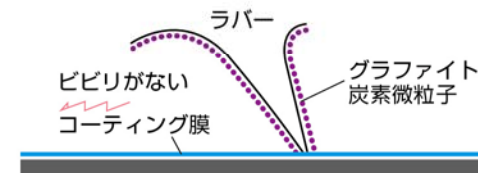

ビブりを抑えた静かな作動音。

炭素微粒子の効果で、降り始めや小雨時の不快なビブりを抑え、静かな作動音を実現します。

■要項表

取付形状 Uクリップ	
品番	サイズ
G30	300m/m
G32	325m/m
G35	350m/m
G37	375m/m
G40	400m/m
G42	425m/m
G45	450m/m
G47	475m/m
G50	500m/m
G52	525m/m
G55	550m/m
G60	600m/m
G65	650m/m
G70	700m/m