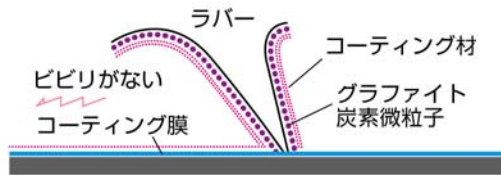

コーティング剤や撥水剤との併用でさらにパワーアップ。

ガラスコーティング剤・ウォッシャー液タイプ撥水剤との併用で、さらに優れた払拭性と撥水性を発揮します。※油膜取り等、洗浄効果のあるウォッシャー液だと撥水効果が弱まる恐れがあります。

■要項表

取付形状 Uクリップ	
品番	サイズ
MS30	300m/m
MS35	350m/m
MS37	375m/m
MS40	400m/m
MS42	425m/m
MS45	450m/m
MS47	475m/m
MS50	500m/m
MS52	525m/m
MS55	550m/m
MS60	600m/m
MS65	650m/m

グラファイトタイプ

グラファイトコーティングラバーが実現した滑らか高性能ワイパー！

スムーズで滑らかな払拭性。

摩擦抵抗のきわめて少ない炭素微粒子をラバーにコーティングすることにより、スムーズな滑りと、ビブりの少ない滑らかな作動を実現。ガラスコーティング剤を施した車にも対応する待望の高性能ワイパーです。

撥水効果長持ち。

滑らかな払拭性は撥水ガラスコーティング剤を施したお車に最適です。グラファイトワイパーは、コーティング被膜を剥がしにくくするため、撥水効果を長時間持続させます。