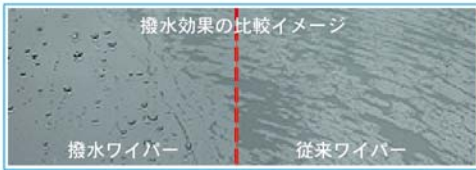

ワイパーブレード VIEWシリーズ ラインアップ

WIPER BLADE VIEW series

撥水タイプ

ワイパーだけで簡単に驚異の撥水効果をすばやく実現！

乾拭き約5分で超スピード撥水。

トリプルコーティング採用により、ワイパー作動後、乾拭きわずか5分程度で均一な撥水コーティング被膜を形成。今までの撥水系ワイパーでは不可能だった、雨粒を水玉に変える超スピード撥水コーティングをワイパーだけで実現しました。

汚れを低減し、クリアな視界を確保。

水垢、虫垢、泥、被膜等の不快な汚れを低減し、クリアで快適な視界を確保。また白膜防止剤を採用することで、撥水コーティング剤にありがちな白膜の発生を最低限に抑えます。