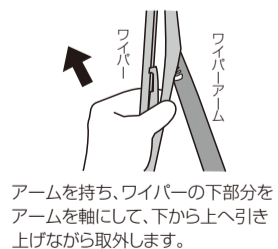

■ 取外し方

■ 取付方法

NRA

NRB

交換時の取扱いのご注意

下記の注意事項を必ずお読みの上、十分ご理解頂き、手や指をケガさないよう交換してください。

- 交換前にワイパー本体やラバーに異常がないかの確認をしてください。
 - ラバー部分に傷を付けないよう注意してください。
 - ワイパーアームを静かに立ててから作業してください。作業中にアームが倒れるとガラス面に傷が入るおそれがありますので、ご注意ください。
 - 取付け後、アームにワイパーブレードが確実に固定されているか、確認してください。
 - 交換作業が終了したら、ウォッシャー液等の水分をかけながらワイパーを作動させ、車のボディやウインドーの周りにワイパーがあたらないことを確認してください。
 - ワイパーを作動させる際はウォッシャー液を使用してください。
 - 油膜や細かいごみ等は定期的に除去してください。拭きムラやビビリの原因となりワイパーの劣化をはやめるとともに、ウインドーに傷がつく恐れがあります。
- ※仕様及び外観は品質改良のため、予告なく変更することがあります。