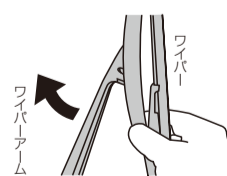

ビビリを抑えた静かな作動音

このワイパーブレードは、ラバーの表面に特殊なコーティングを施しています。摩擦抵抗のきわめて少ないラバーを使用することにより、スムーズな滑りと、ビビリのないめらかな作動をします。

NRA

NRB

要項表

ラウンドタイプ	
品番	サイズ
NRA25	250mm
NRA30	300mm
NRA35	350mm
NRA40	400mm

要項表

スクエアタイプ	
品番	サイズ
NRB20	195mm
NRB28	275mm
NRB30	300mm
NRB35	350mm
NRB40	400mm

■ 取外し方

■ 取付方法

NRA

NRB

交換時の取扱いのご注意

下記の注意事項を必ずお読みの上、十分ご理解頂き、手や指をケガさないよう交換してください。

- 交換前にワイパー本体やラバーに異常がないかの確認をしてください。
 - ラバー部分に傷を付けないよう注意してください。
 - ワイパーアームを静かに立ててから作業してください。作業中にアームが倒れるとガラス面に傷が入るおそれがありますので、ご注意ください。
 - 取付け後、アームにワイパーブレードが確実に固定されているか、確認してください。
 - 交換作業が終了したら、ウォッシャー液等の水分をかけながらワイパーを作動させ、車のボディやウインドーの周りにワイパーがあたらないことを確認してください。
 - ワイパーを作動させる際はウォッシャー液を使用してください。
 - 油膜や細かいごみ等は定期的に除去してください。拭きムラやビビリの原因となりワイパーの劣化をはやめるとともに、ウインドーに傷がつく恐れがあります。
- ※仕様及び外観は品質改良のため、予告なく変更することがあります。