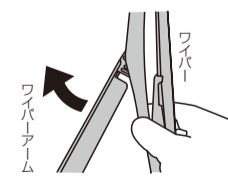

■ 取外し方

■ 取付方法

NRA

NRB

交換時の取扱いのご注意

下記の注意事項を必ずお読みの上、十分ご理解頂き、手や指をケガさないよう交換してください。

- 交換前にワイパー本体やラバーに異常がないかの確認をしてください。
 - ラバー部分に傷を付けないよう注意してください。
 - ワイパーアームを静かに立ててから作業してください。作業中にアームが倒れるとガラス面に傷が入るおそれがありますので、ご注意ください。
 - 取付け後、アームにワイパーブレードが確実に固定されているか、確認してください。
 - 交換作業が終了したら、ウォッシャー液等の水分をかけながらワイパーを作動させ、車のボディやウインドーの周りにワイパーがあたらないことを確認してください。
 - ワイパーを作動させる際はウォッシャー液を使用してください。
 - 油膜や細かいごみ等は定期的に除去してください。拭きムラやビビリの原因となりワイパーの劣化をはやめるとともに、ウインドーに傷がつく恐れがあります。
- ※仕様及び外観は品質改良のため、予告なく変更することがあります。