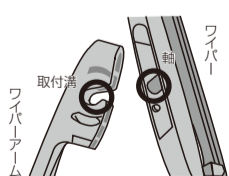

撥水シリーズ

ワイパーだけで簡単に驚異の撥水効果をすばやく実現!

乾拭き約5分で超スピード撥水

トリプルコーティング採用により、ワイパー作動後、乾拭きわずか5分程度で均一な撥水コーティング被膜を形成。今までの撥水系ワイパーでは不可能だった、雨粒を水玉に変える超スピード撥水コーティングをワイパーだけで実現しました。

汚れを低減し、クリアな視界を確保

水垢、虫垢、泥、被膜等の不快な汚れを低減し、クリアで快適な視界を確保。また白膜防止剤を採用することで、撥水コーティング剤にありがちな白膜の発生を最低限に抑えます。

静かでスムーズ

摩擦抵抗を大幅に減少させる炭素微粒子を施したグラファイトを配合することで、ビビリを抑えて静かでスムーズな払拭を実現。コーティング車のコーティング被膜も痛めません。

コーティング剤や撥水剤との併用でさらにパワーアップ

ガラスコーティング剤・ウォッシャー液タイプ撥水剤との併用で、さらに優れた払拭性と撥水性を発揮します。
※油膜取り等、洗浄効果のあるウォッシャー液だと撥水効果が弱まる恐れがあります。

要項表

取付形状 Uクリップ	
品番	サイズ
MS30	300mm
MS35	350mm
MS37	375mm
MS40	400mm
MS42	425mm
MS45	450mm
MS47	475mm
MS50	500mm
MS52	525mm
MS55	550mm
MS60	600mm
MS65	650mm

グラファイトシリーズ

グラファイトコーティングラバーが実現した滑らかな高性能ワイパー!

スムーズで滑らかな払拭性

摩擦抵抗のきわめて少ない炭素微粒子をラバーにコーティングすることにより、スムーズな滑りと、ビビリの少ない滑らかな作動を実現。ガラスコーティング剤を施した車にも対応する待望の高性能ワイパーです。撥水効果長持ち滑らかな払拭性は撥水ガラスコーティング剤を施したお車に最適です。グラファイトワイパーは、コーティング被膜を剥がしにくくするため、撥水効果を長時間持続させます。

撥水効果長持ち

滑らかな払拭性は撥水ガラスコーティング剤を施したお車に最適です。グラファイトワイパーは、コーティング被膜を剥がしにくくするため、撥水効果を長時間持続させます。

ビビリを抑えた静かな作動音

炭素微粒子の効果で、降り始めや小雨時の不快なビビリ位置を抑え、静かな作動音を実現します。

要項表

取付形状 Uクリップ	
品番	サイズ
G30	300mm
G32	325mm
G35	350mm
G37	375mm
G40	400mm
G42	425mm
G45	450mm
G47	475mm
G50	500mm
G52	525mm
G55	550mm
G60	600mm
G65	650mm
G70	700mm

※B-Cは、700mmの設定はございません。
※Dは300mm・325mm・375mm・525mmの設定はございません。

リアワイパーシリーズ

ラウンドタイプ・スクエアタイプ

後ろの視界もクリア

ラバー表面に特殊なコーティングを施しています。摩擦抵抗のきわめて少ないラバーを使用する事により、スムーズな滑りと高い払拭性を発揮します。微細な水滴も逃さず、後ろの視界もクリアに保ちます。

交換作業の効率化

ゴム交換に比べ、ワイパーブレード自体を交換する事で交換作業にかかる時間を短縮させる事ができます。作業効率アップにお勧めです。

ビビリを抑えた静かな作動音

このワイパーブレードは、ラバーの表面に特殊なコーティングを施しています。摩擦抵抗のきわめて少ないラバーを使用することにより、スムーズな滑りと、ビビリのないめらかな作動をします。

要項表

ラウンドタイプ	
品番	サイズ
NRA25	250mm
NRA30	300mm
NRA35	350mm
NRA40	400mm