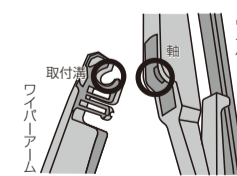

■ 取外し方

■ 取付方法

NRA

NRB

交換時の取扱いのご注意

下記の注意事項を必ずお読みの上、十分ご理解頂き、手や指をケガさないよう交換してください。

- 交換前にワイパー本体やラバーに異常がないかの確認をしてください。
 - ラバー部分に傷を付けないよう注意してください。
 - ワイパーアームを静かに立ててから作業してください。作業中にアームが倒れるとガラス面に傷が入るおそれがありますので、ご注意ください。
 - 取付け後、アームにワイパーブレードが確実に固定されているか、確認してください。
 - 交換作業が終了したら、ウォッシャー液等の水分をかけながらワイパーを作動させ、車のボディやウインドーの周りにワイパーがあたらないことを確認してください。
 - ワイパーを作動させる際はウォッシャー液を使用してください。
 - 油膜や細かいごみ等は定期的に除去してください。拭きムラやビビリの原因となりワイパーの劣化をはやめるとともに、ウインドーに傷がつく恐れがあります。
- ※仕様及び外観は品質改良のため、予告なく変更することがあります。