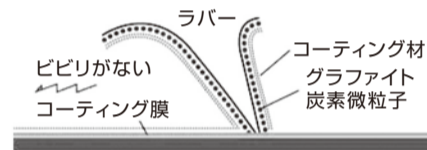

ビビリを抑えた静かな作動音

炭素微粒子の効果で、降り始めや小雨時の不快なビビリ位置を抑え、静かな作動音を実現します。

D クレセントアロー

V

B

C

要項表

取付形状 Uクリップ	
品番	サイズ
G30	300mm
G32	325mm
G35	350mm
G37	375mm
G40	400mm
G42	425mm
G45	450mm
G47	475mm
G50	500mm
G52	525mm
G55	550mm
G60	600mm
G65	650mm
G70	700mm

※B-Cは、700mmの設定はございません。
※Dは300mm・325mm・375mm・525mmの設定はございません。

リアワイパーシリーズ

ラウンドタイプ・スクエアタイプ

後ろの視界もクリア

ラバー表面に特殊なコーティングを施しています。摩擦抵抗のきわめて少ないラバーを使用する事により、スムーズな滑りと高い払拭性を発揮します。微細な水滴も逃さず、後ろの視界もクリアに保ちます。

交換作業の効率化

ゴム交換に比べ、ワイパーブレード自体を交換する事で交換作業にかかる時間を短縮させる事ができます。作業効率アップにお勧めです。

ビビリを抑えた静かな作動音

このワイパーブレードは、ラバーの表面に特殊なコーティングを施しています。摩擦抵抗のきわめて少ないラバーを使用することにより、スムーズな滑りと、ビビリのないめらかな作動をします。