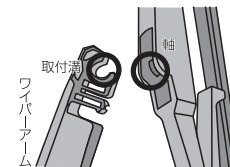

このワイパーブレードは、ラバーの表面に特殊なコーティングを施しています。摩擦抵抗のきわめて少ないラバーを使用することにより、スムーズな滑りと、ビビリのないなめらかな作動をします。

交換作業の効率化

ゴム交換に比べ、ワイパーブレード自体を交換する事で交換作業にかかる時間を短縮させる事ができます。作業効率アップにお勧めです。

■取外し方

アームを持ち、ワイパーの下部をアームを軸にして、下から上へ引き上げながら取外します。

■取付方法

NRA

ワイパーアーム側の先端部の溝にワイパー取付部の軸を合わせます。

NRB

ワイパーアームに対して、ワイパーを斜めに差し込み、アームとワイパーを平行にして取付けます。確実に取付けられたか動かして確認してください。
(Bタイプは、ワイパーのアーム取付部に段差がある方が下になります。)

要項表

ラウンドタイプ	
品番	サイズ
NRA25	250mm
NRA30	300mm
NRA35	350mm
NRA40	400mm