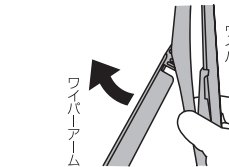

ワイパーアームに対して、ワイパーを斜めに差し込み、アームとワイパーを平行にして取付けます。確実に取付けられたか動かして確認してください。
(Bタイプは、ワイパーのアーム取付部に段差がある方が下になります。)

要項表

ラウンドタイプ	
品番	サイズ
NRA25	250mm
NRA30	300mm
NRA35	350mm
NRA40	400mm