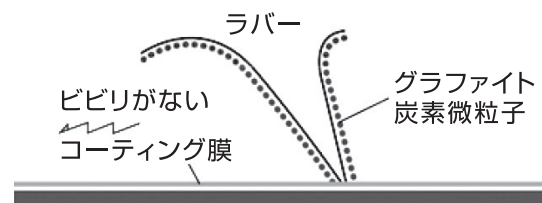

乾拭き約5分で超スピード撥水

トリプルコーティング採用により、ワイパー作動後、乾拭きわずか5分程度で均一な撥水コーティング被膜を形成。今までの撥水系ワイパーでは不可能だった、雨粒を水玉に変える超スピード撥水コーティングをワイパーだけで実現しました。

静かでスムーズ

摩擦抵抗を大幅に減少させる炭素微粒子を施したグラファイトを配合することで、ビビリを抑えて静かでスムーズな払拭を実現。コーティング車のコーティング被膜も痛めません。

汚れを低減し、クリアな視界を確保

水垢、虫垢、泥、被膜等の不快な汚れを低減し、クリアで快適な視界を確保。また白膜防止剤を採用することで、撥水コーティング剤にありがちな白膜の発生を最低限に抑えます。

コーティング剤や接水剤との併用でさらにパワーアップ

ガラスコーティング剤・ウォッシャー液タイプ撥水剤との併用で、さらに優れた払拭性と撥水性を発揮します。

※油膜取り等、洗浄効果のあるウォッシャー液だと撥水効果が弱まる恐れがあります。

要項表