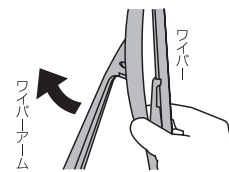

このワイパーブレードは、ラバーの表面に特殊なコーティングを施しています。摩擦抵抗のきわめて少ないラバーを使用することにより、スムーズな滑りと、ビビリのないなめらかな作動をします。

交換作業の効率化

ゴム交換に比べ、ワイパーブレード自体を交換する事で交換作業にかかる時間を短縮させる事ができます。作業効率アップにお勧めです。

■取外し方

アームを持ち、ワイパーの下部をアームを軸にして、下から上へ引き上げながら取外します。

■取付方法

NRA

ワイパーアーム側の先端部の溝にワイパー取付部の軸を合わせます。

NRB

ワイパーアームに対して、ワイパーを斜めに差し込み、アームとワイパーを平行にして取付けます。確実に取付けられたか動かして確認してください。
(Bタイプは、ワイパーのアーム取付部に段差がある方が下になります。)

要項表

ラウンドタイプ	
品番	サイズ
NRA25	250mm
NRA30	300mm
NRA35	350mm
NRA40	400mm