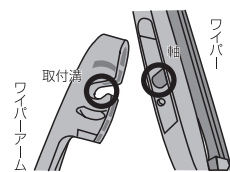

このワイパーブレードは、ラバーの表面に特殊なコーティングを施しています。摩擦抵抗のきわめて少ないラバーを使用することにより、スムーズな滑りと、ビビリのないなめらかな作動をします。

交換作業の効率化

ゴム交換に比べ、ワイパーブレード自体を交換する事で交換作業にかかる時間を短縮させる事ができます。作業効率アップにお勧めです。

■取外し方

アームを持ち、ワイパーの下部をアームを軸にして、下から上へ引き上げながら取外します。

■取付方法

NRA

ワイパーアーム側の先端部の溝にワイパー取付部の軸を合わせます。

NRB

ワイパーアームに対して、ワイパーを斜めに差し込み、アームとワイパーを平行にして取付けます。確実に取付けられたか動かして確認してください。
(Bタイプは、ワイパーのアーム取付部に段差がある方が下になります。)

要項表

ラウンドタイプ	
品番	サイズ
NRA25	250mm
NRA30	300mm
NRA35	350mm
NRA40	400mm