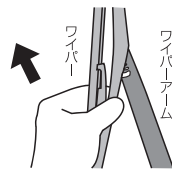

このワイパーブレードは、ラバーの表面に特殊なコーティングを施しています。摩擦抵抗のきわめて少ないラバーを使用することにより、スムーズな滑りと、ビビリのないなめらかな作動をします。

交換作業の効率化

ゴム交換に比べ、ワイパーブレード自体を交換する事で交換作業にかかる時間を短縮させる事ができます。作業効率アップにお勧めです。

■取外し方

アームを持ち、ワイパーの下部をアームを軸にして、下から上へ引き上げながら取外します。